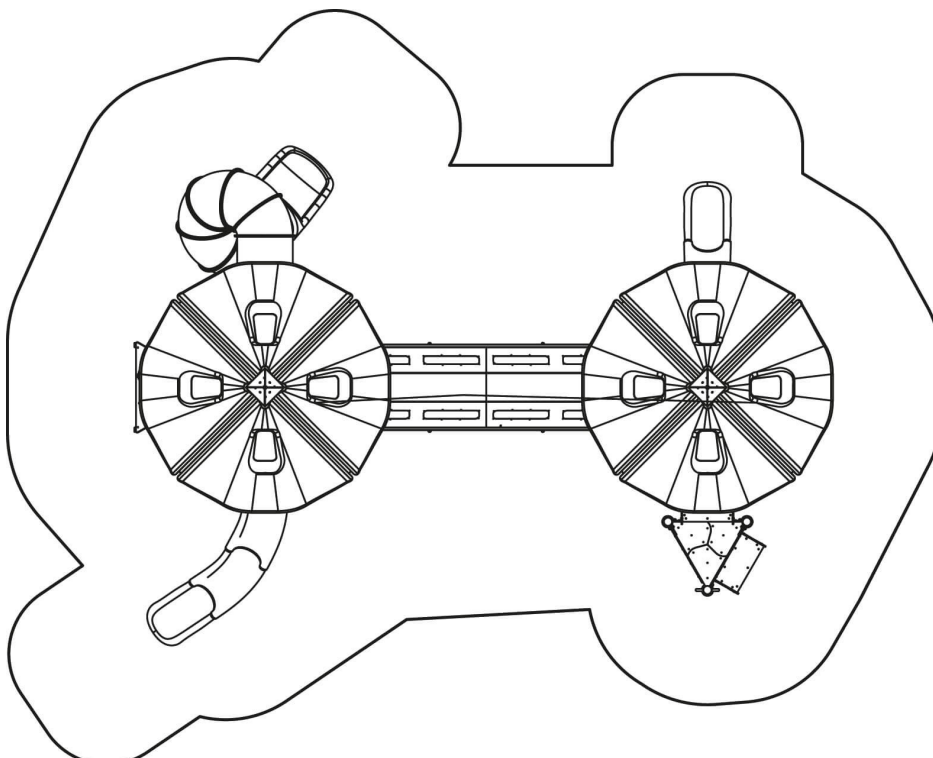

Mega Spielanlage Unity

Premium Spielanlage nach DIN EN 1176 | Art.-Nr.: 8LW-00476-SP

Lilowersum

Spielgeräte & Stadtmobiliar Online

Ab 3

JAHRE

295 cm

FALLHÖHE

DIN

EN 1176

10 J.

GARANTIE*

TECHNISCHE SPEZIFIKATIONEN

Maße (L x B x H) 9,92x7,20x5,61 m

Sicherheitsbereich 13,35x10,74x5,61 m

Freie Fallhöhe 295 cm

Altersgruppe Ab 3+

Material Stahl pulverbeschichtet

Spielwerte

Technische Zeichnung / Ansicht

*Die geltenden Garantiebestimmungen können Sie den jeweils aktuellen AGB entnehmen.