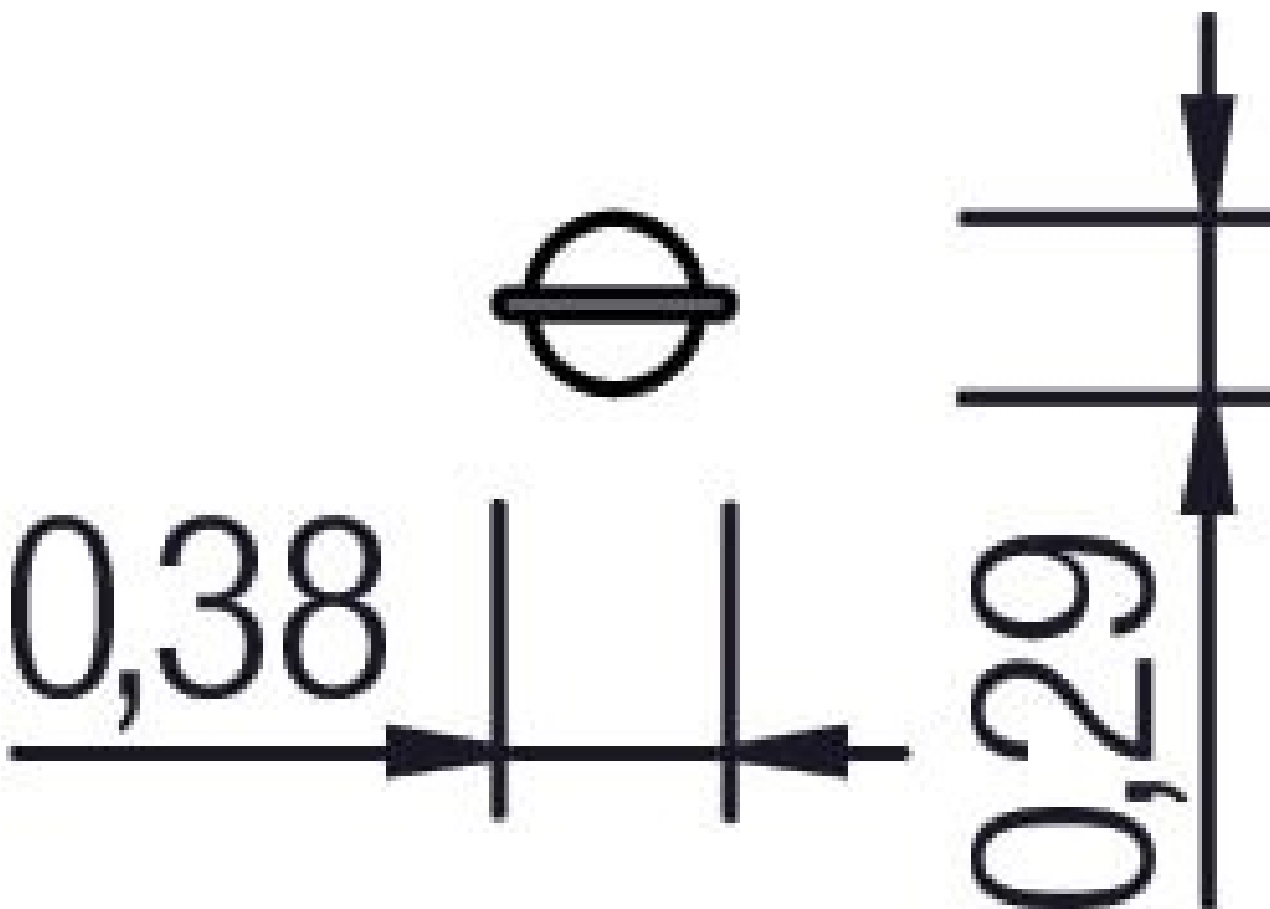

TECHNISCHE SPEZIFIKATIONEN

Technische Zeichnung / Ansicht