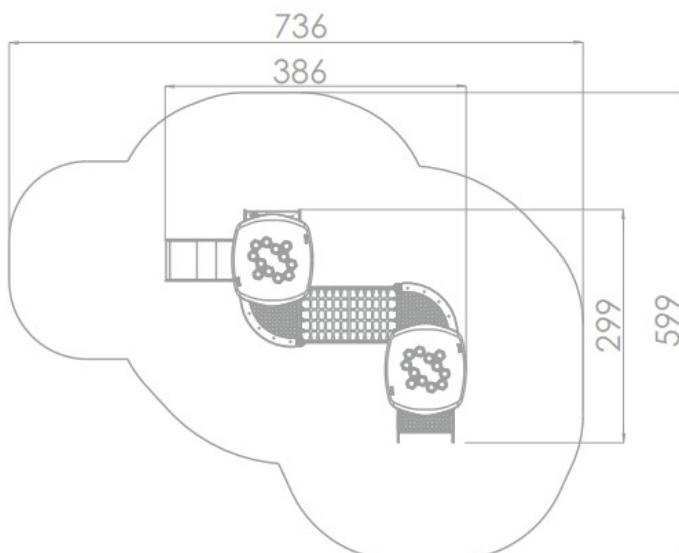

Spielanlage Julia

Premium Spielanlage nach DIN EN 1176 | Art.-Nr.: 8LW-00039-ES

Lilowersum

Spielgeräte & Stadtmobiliar Online

Ab 1

JAHRE

59 cm

FALLHÖHE

DIN

EN 1176

10 J.

GARANTIE*

TECHNISCHE SPEZIFIKATIONEN

Maße (L x B x H) 299x386x232 cm

Sicherheitsbereich 599x736 cm

Freie Fallhöhe 59 cm

Altersgruppe Ab 1+

Material Edelstahl

Spielwerte

Technische Zeichnung / Ansicht

SCALE 1:100

*Die geltenden Garantiebestimmungen können Sie den jeweils aktuellen AGB entnehmen.